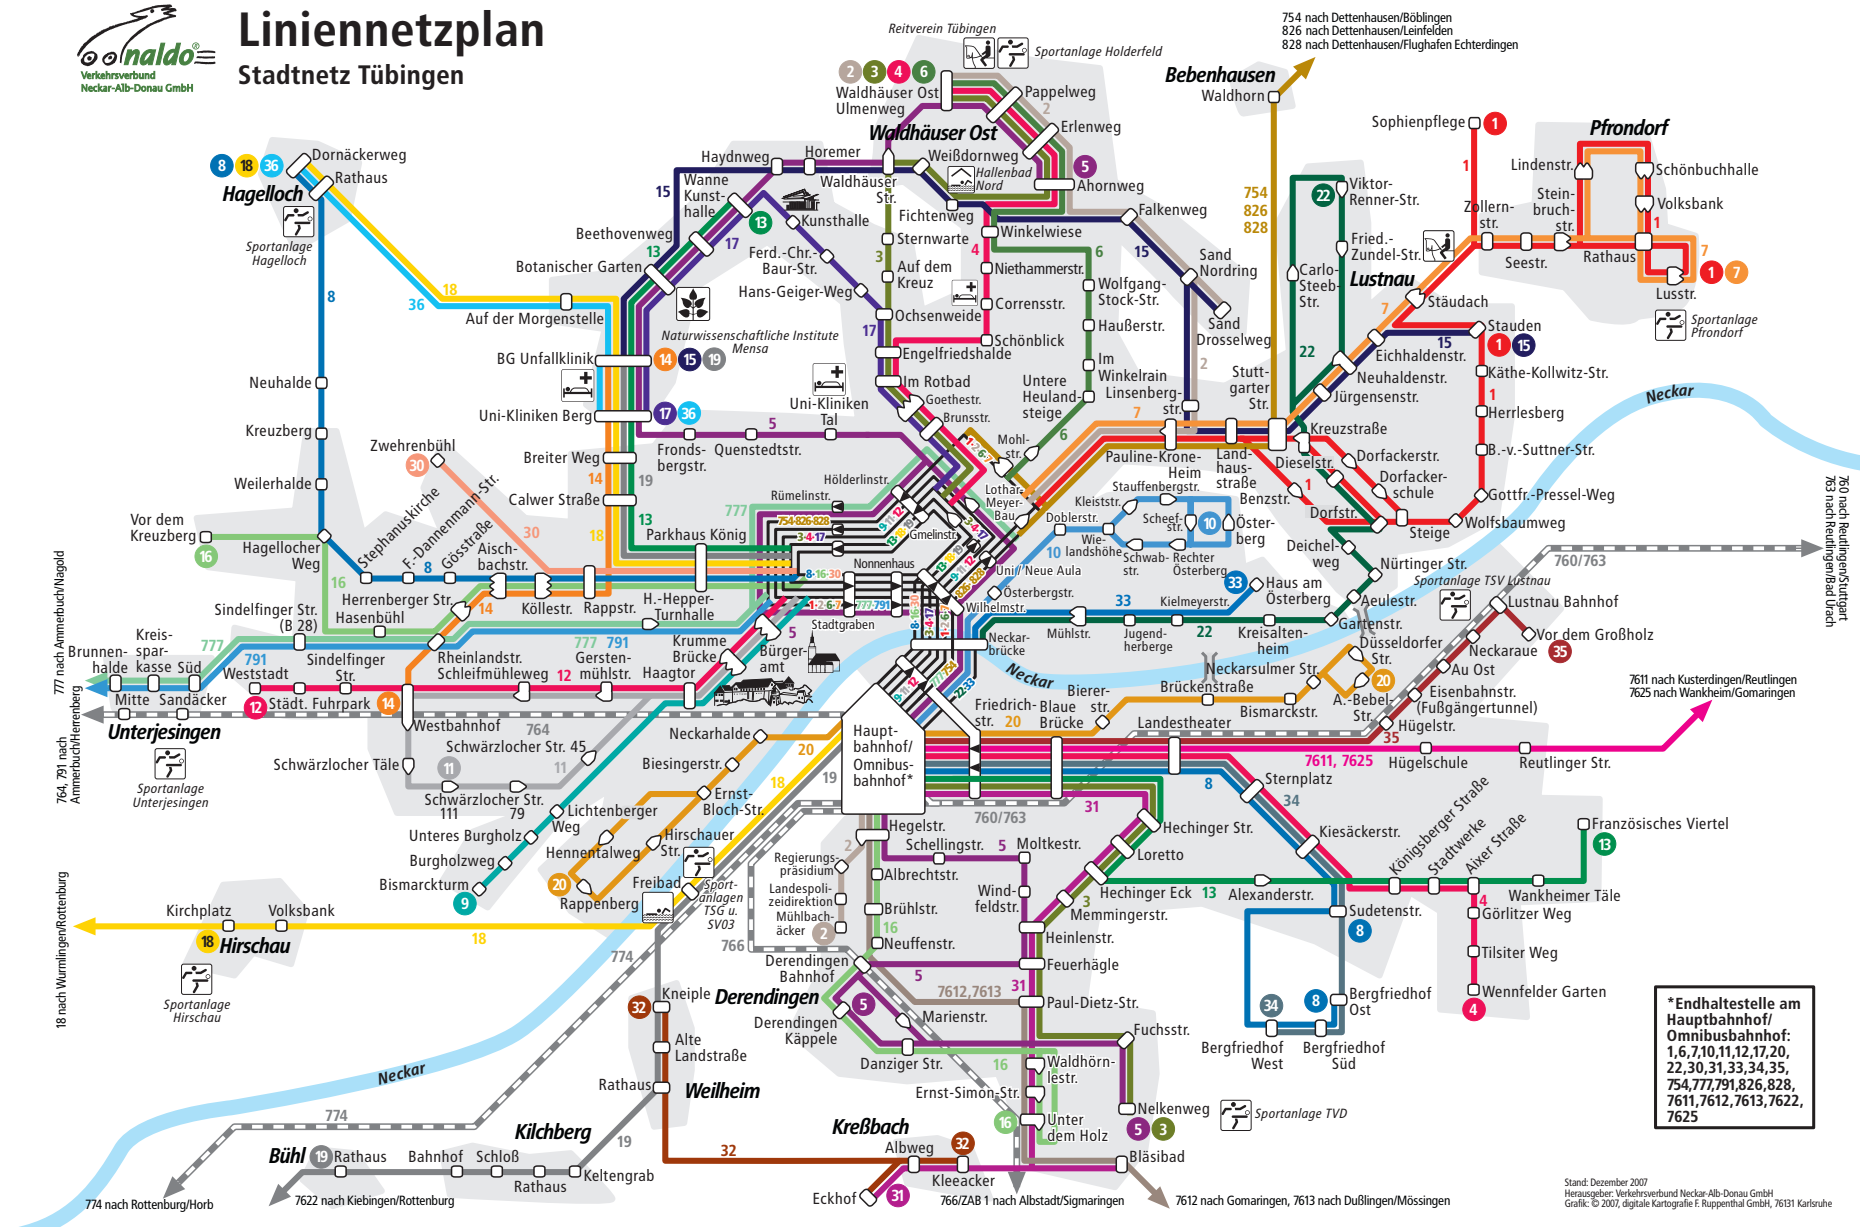

Für Fahrten im Stadtnetz Tübingen gilt der Stadttarif Tübingen

Liniennetzplan Stadtnetz Tübingen

*Endhaltestelle am Hauptbahnhof/Omnibusbahnhof:
1, 6, 7, 10, 11, 12, 17, 20, 22, 30, 31, 33, 34, 35, 754, 777, 791, 826, 828, 7611, 7612, 7613, 7622, 7625